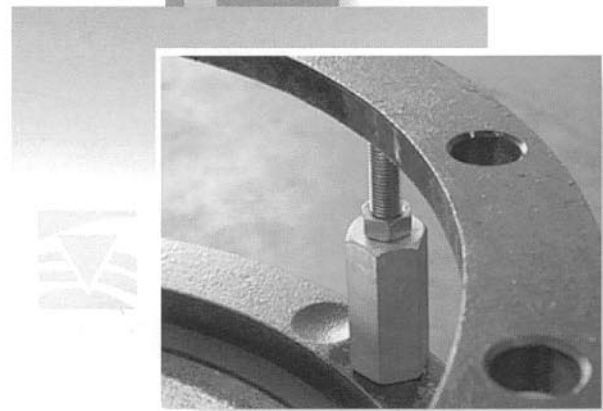

info@variotec-ag.de www.variotec-ag.de

VARIODOM 2000

Kosten und Zeit sparen...
...bei optimaler
Sicherheit!

Die

**Revolution
im**

Schachtbau

Innovative Lösung bei
Regulierung und Austausch
von Schachtabdeckungen